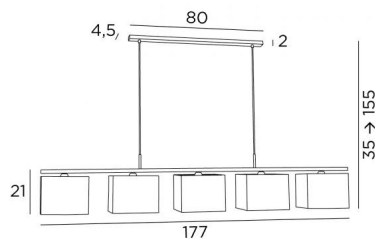

## ASSIOUT 5

ASSIOUT 5 en bronze griffé avec abat-jour en Plissé naturel (tissu de catégorie 4)

Grande suspension avec cinq abat-jour rectangulaires munis chacun d'un diffuseur intégral. Se place au-dessus d'une table rectangulaire de grande dimension ou d'un plan de travail

### DIMENSIONS HORS-TOUT

H35→155cm L177 x 17cm

### BASE

80 x 4,5 x 2cm

### DONNÉES TECHNIQUES

Cinq douilles E27 avec bague  
Distance entre les douilles : 38 cm  
Distance entre les tubes : 68 cm  
Suspension réglable en hauteur lors du montage  
Sur demande, il est possible d'obtenir des tubes plus longs  
Suspension dimmable  
Une patère pour fixer la base au plafond (plan en PDF)