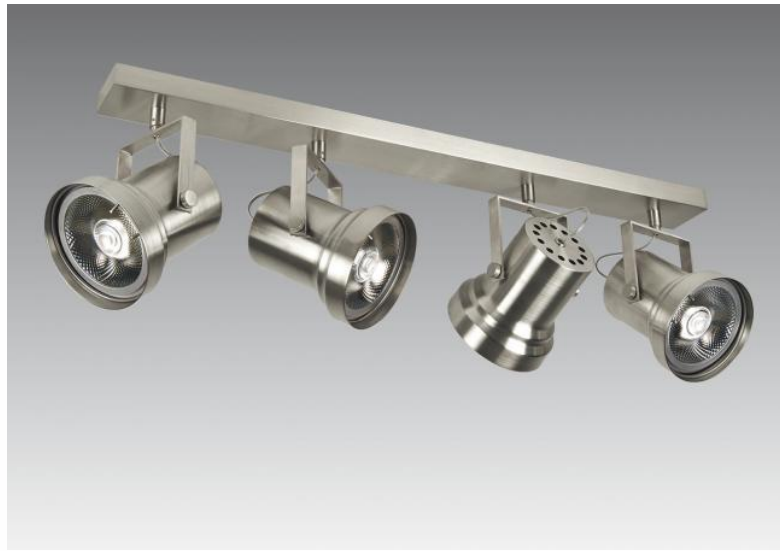

ATHENA 4

ATHENA 4 en nickel satiné

Base rectangulaire avec quatre spots pour ampoules Ø111mm (AR111 - 12V). Existe également avec 1, 2 ou 3 spots placés sur une base rectangulaire. Possibilité d'y placer des ampoules LED de grande puissance

DIMENSIONS HORS-TOUT

L65,5 x 6,3cm H19→22cm

Spot : Ø8→11,5 x 12cm

BASE

65,5 x 6,3 x 2,6 cm

DONNÉES TECHNIQUES

Quatre spots montés sur rotules 360° horizontalement

Quatre spots orientables sur 180° verticalement

Quatre spots prévus pour ampoule AR111 - Ø111mm (culot G53)

Quatre spots alimentés en 12V par quatre transformateurs :

12-230V 50-60Hz 3-60W

dimmbles et compatibles pour ampoules LED

Une patère pour fixer la base au plafond (plan en PDF)