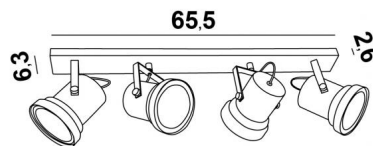

ATHENA 4

ATHENA 4 en nickel satiné

Base rectangulaire avec quatre spots pour ampoules Ø111mm (AR111 - 12V). Existe également avec 1, 2 ou 3 spots placés sur une base rectangulaire. Possibilité d'y placer des ampoules LED de grande puissance

DIMENSIONS HORS-TOUT

L65,5 x 6,3cm H19→22cm

Spot : Ø8→11,5 x 12cm

BASE

65,5 x 6,3 x 2,6 cm

DONNÉES TECHNIQUES

Quatre spots montés sur rotules 360° horizontalement

Quatre spots orientables sur 180° verticalement

Quatre spots prévus pour ampoule AR111 - Ø111mm (culot G53)

Quatre spots alimentés en 12V par quatre transformateurs :

12-230V 50-60Hz 3-60W

dimmbles et compatibles pour ampoules LED

Une patère pour fixer la base au plafond (plan en PDF)