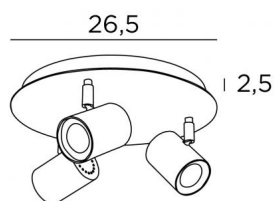

ATLAS 3

ATLAS 3 en chrome satiné

Base ronde avec trois spots LED (douilles GU10 - 230V). Possibilité d'y placer des ampoules de très grande puissance. Existe également avec 4 spots

DIMENSIONS HORS-TOUT

Ø26,5cm H11,5→13cm

Spot : Ø5,5cm L7,2cm

BASE

Plaque : Ø26,5cm

Boîtier : Ø23,5 x 2,5cm

DONNÉES TECHNIQUES

Trois spots montés sur rotules 360°

Trois douilles GU10

Pas de convertisseur : ce plafonnier fonctionne directement sur le 230V