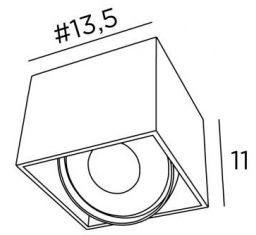

ATRIA 1 MOBILE

ATRIA 1 MOBILE en blanc structuré

Plafonnier avec un spot pour ampoule Ø111mm (AR111-12V). Existe avec l'ampoule fixe et moins de hauteur

DIMENSIONS HORS-TOUT

#13,5cm H11cm

BASE

#13,5 x 11cm

DONNÉES TECHNIQUES

Spot-plafond prévu pour une ampoule AR111 - Ø111mm (culot G53)

Utilisation obligatoire d'une ampoule LED

Spot alimenté en 12V par un transformateur :

12-230V 50-60Hz 3-60W

dimnable

et prévu pour ampoule LED