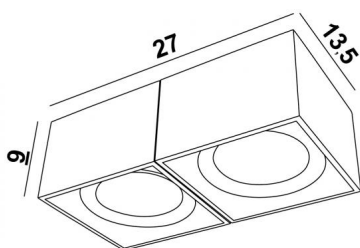

ATRIA 2 FIXE

ATRIA 2 FIXE en noir structuré

Plafonnier avec deux spots pour ampoules Ø111mm (AR111-12V). Existe avec des ampoules orientables

DIMENSIONS HORS-TOUT

L27 x 13,5cm H9cm

BASE

27 x 13,5 x 9cm

DONNÉES TECHNIQUES

Spot-plafond prévu pour deux ampoules AR111 - Ø111mm (culot G53)

Utilisation obligatoire de deux ampoules LED

Chaque spot est alimenté en 12V par un transformateur :

12-230V 50-60Hz 3-60W

dimmable

et prévu pour une ampoule LED