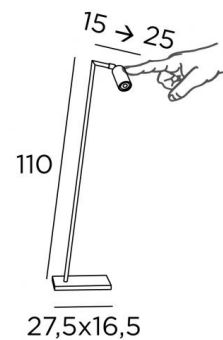

BAKI

BAKI en bronze griffé et nickel satiné (code 93)

Liseuse avec spot orientable, douille GU10 et commande digitale sur le spot.

Super pratique et efficace

DIMENSIONS HORS-TOUT

H110cm L29→39cm

Spot : Ø6cm L11cm

BASE

16,5 x 27,5 x 2,5cm

DONNÉES TECHNIQUES

Spot orientable sur 360°

Une douille GU10

Liseuse dimmable

Convertisseur sur le câble : 100V-240V 4-100W

Touche sur le spot pour marche-arrêt avec variation