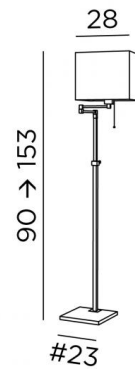

BENTANAH

BENTANAH en bronze médaille et nickel satiné (code 73) avec abat-jour Trento mastic (tissu de catégorie 3)

Liseuse "tout-en-carré", réglable en hauteur avec bras articulé et abat-jour carré. Interrupteur-tirette placé à la douille. Très pratique et très efficace

DIMENSIONS HORS-TOUT

H90 → 153cm L28 → 50cm

BASE

#23 x 2,5cm

DONNÉES TECHNIQUES

Une douille E27 avec bague et interrupteur-tirette

Le bras est articulé sur 360°

Liseuse réglable en hauteur

Un câble électrique

FINITIONS DES MÉTAUX DISPONIBLES ET CODES

29 - Bronze griffé - 3090 029

51 - Chrome satiné & Chrome poli - 3090 051

73 - Bronze médaille & Nickel satiné - 3090 073

75 - Bronze médaille & Laiton satiné - 3090 075

ABAT-JOUR : DIMENSIONS & CODE

#28 - 28 - 24cm

Code: 3090 + code tissu

Nous vous proposons plus de 150 matières et couleurs.

LIGHTING COLLECTION