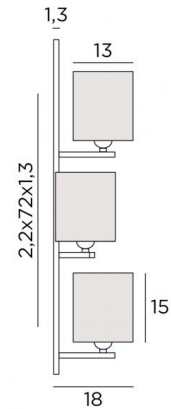

BOUTO

BOUTO en bronze griffé avec abat-jour en Maille fumée (tissu de catégorie 1)

Applique murale avec trois abat-jour carrés. Il est prévu un modèle pour se placer vers la gauche et un autre vers la droite

DIMENSIONS HORS-TOUT

H72cm L26cm |→18cm

BASE

2,2 x 72 x 1,3cm

DONNÉES TECHNIQUES

Trois douilles E27 avec bague

Applique dimmable

Une patère pour fixer le boîtier au mur
(plan en PDF)

FINITIONS DES MÉTAUX DISPONIBLES ET CODES

29 - Bronze griffé - 1315 029

32 - Chrome satiné - 1315 032

ABAT-JOUR : DIMENSIONS & CODE

#13 - 13 - 15cm (x3)

Code: 1300 + code tissu

Nous vous proposons plus de 150 matières et couleurs.