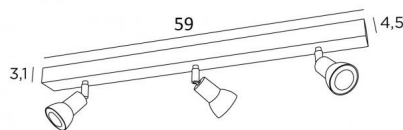

## CALLISTO 3

CALLISTO 3 en chrome satiné

Plafonnier avec trois spots, conçu pour être facilement installé au plafond. Très discret et au design minimaliste avec chaque ampoule qui est recouverte entièrement par le spot. Il reste incontournable pour ajouter plus de luminosité à votre intérieur, en toute discrétion.

Base rectangulaire avec trois spots LED (douilles GU10, pas de convertisseur). Existe également avec 1, 2, 4, 5 ou 6 spots placés sur une base ronde, carrée ou rectangulaire.

Possibilité d'y placer des ampoules de très grande puissance

### DIMENSIONS HORS-TOUIT

L59 x 4,5cm H8,5→13,5cm

Spot : Ø2,8→5,3cm L7cm

### BASE

59 x 4,5 x 3,1cm