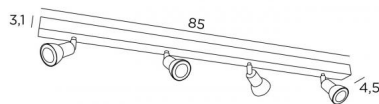

CALLISTO 4

CALLISTO 4 en bronze griffé

Plafonnier avec quatre spots, conçu pour être facilement installé au plafond. Très discret et au design minimaliste avec chaque ampoule qui est recouverte entièrement par le spot. Il reste incontournable pour ajouter plus de luminosité à votre intérieur, en toute discrétion.

Base rectangulaire avec quatre spots LED (douilles GU10, pas de convertisseur). Existe également avec 1, 2, 3, 5 ou 6 spots placés sur une base ronde, carrée ou rectangulaire.

Possibilité d'y placer des ampoules de très grande puissance

DIMENSIONS HORS-TOUT

L85 x 4,5cm H8,5→13,5cm
Spot : Ø2,8→5,3cm L7cm

BASE

85 x 4,5 x 3,1cm

DONNÉES TECHNIQUES

Quatre spots montés sur rotules 360°

Quatre douilles GU10

Pas de convertisseur : ce plafonnier fonctionne directement sur le 230V