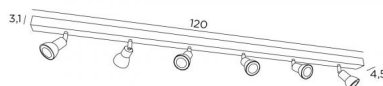

CALLISTO 6

CALLISTO 6 en blanc structuré

Plafonnier avec six spots, conçu pour être facilement installé au plafond. Très discret et au design minimaliste avec chaque ampoule qui est recouverte entièrement par le spot. Il reste incontournable pour ajouter plus de luminosité à votre intérieur, en toute discrétion.

Base rectangulaire avec six spots LED (douilles GU10, pas de convertisseur). Existe également avec 1, 2, 3, 4 ou 5 spots placés sur une base ronde, carrée ou rectangulaire.

Possibilité d'y placer des ampoules de très grande puissance

DIMENSIONS HORS-TOUT

L120 x 4,5cm H8,5→13,5cm

Spot : Ø2,8→5,3cm L7cm

BASE

120 x 4,5 x 3,1cm

DONNÉES TECHNIQUES

Six spots montés sur rotules 360°

Six douilles GU10