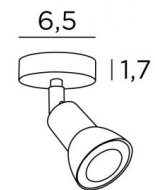

CALLISTO ST

Petit spot conçu pour être facilement installé au plafond. Très discret et au design minimaliste avec l'ampoule qui est recouverte entièrement par le spot. Il reste incontournable pour ajouter un peu plus de luminosité à votre intérieur, en toute discrétion.

Base ronde avec un spot LED (douille GU10, pas de convertisseur). Existe également avec 1, 2, 3, 4, 5 ou 6 spots placés sur une base carrée ou rectangulaire.

Possibilité d'y placer une ampoule de très grande puissance

DIMENSIONS HORS-TOUT

Ø6,5cm H7→12cm

Spot : Ø2,8→5,3cm L7cm

BASE

Ø6,5 x 1,7cm

DONNÉES TECHNIQUES

Un spot monté sur rotule 360°

Une douille GU10

Pas de convertisseur : ce plafonnier fonctionne directement sur le 230V

Plafonnier dimmable

Une patère pour fixer la base au plafond (plan en PDF)

FINITIONS DES MÉTAUX DISPONIBLES ET CODES

01 - Blanc structuré - 5110 001

29 - Bronze griffé - 5110 029

32 - Chrome satiné - 5110 032