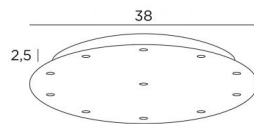

## CEILING BASE 11 o

CEILING BASE 11 o

Base au plafond ronde pour 11 suspensions

### BASE

Plaque : Ø38cm - Boîtier : Ø35 x 2,5cm