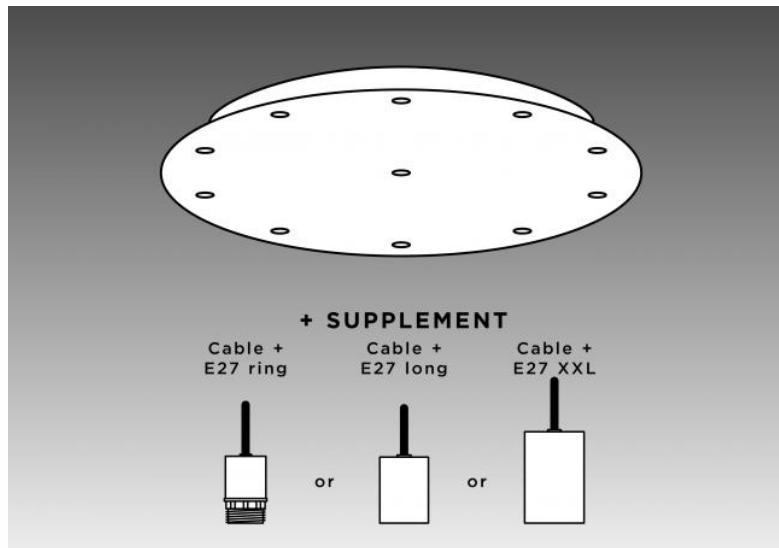

## CEILING BASE 11 o

CEILING BASE 11 o

Base au plafond ronde pour 11 suspensions

### BASE

Plaque : Ø38cm - Boîtier : Ø35 x 2,5cm

**E27 XXL** : douille longue et large pour une ampoule de grande taille (câblage + douille : code 6565)