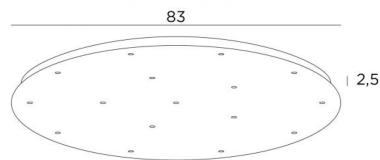

CEILING BASE 16 o

CEILING BASE 16 o

Base au plafond ronde pour 16 suspensions

BASE

Plaque : Ø83cm - Cadre : Ø80 x 2,5cm

DONNÉES TECHNIQUES

En supplément, nous vous proposons les câbles avec douilles :

LES CABLES