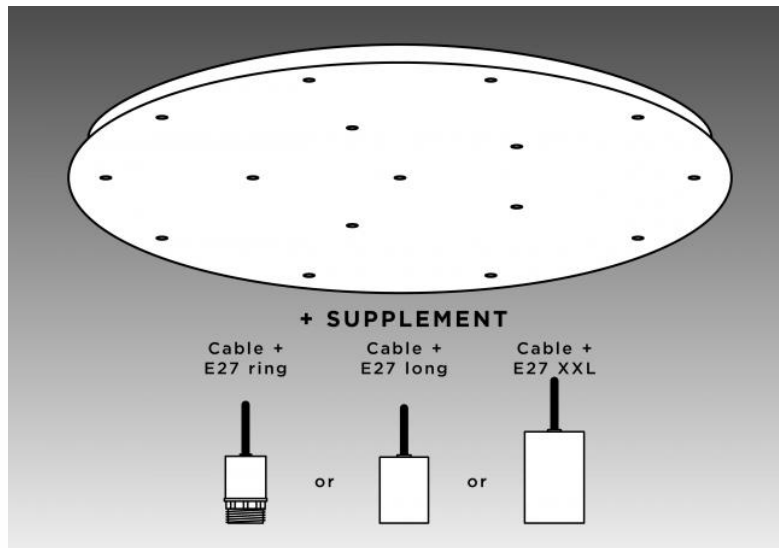

CEILING BASE 16 o

CEILING BASE 16 o

Base au plafond ronde pour 16 suspensions

BASE

Plaque : Ø83cm - Cadre : Ø80 x 2,5cm

DONNÉES TECHNIQUES

En supplément, nous vous proposons les câbles avec douilles :

LES CABLES

Veillez consulter le **BON DE COMMANDE**. Nous vous proposons une version standard ou avec des câbles plus longs. Les câbles sont recouverts de tissu et assortis à la couleur de la base

AVEC DOUILLES (3 modèles)

E27 RING : douille avec anneau pour fixer une structure ou un abat-jour (câblage + douille : code 6563)

E27 LONG : douille longue pour une petite ou moyenne ampoule (câblage + douille : code 6564)

E27 XXL : douille longue et large pour une ampoule de grande taille (câblage + douille : code 6565)