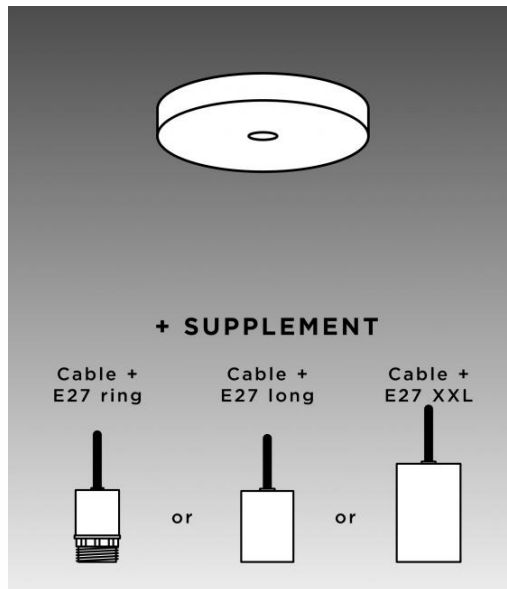

CEILING BASE 1 o

CEILING BASE 1 o

Base au plafond ronde pour 1 suspension

BASE

Ø10 x 1,9cm

DONNÉES TECHNIQUES

En supplément, nous vous proposons le câble avec douille :

LE CÂBLE

Veillez consulter le **BON DE COMMANDE**. Nous vous proposons une version standard ou avec un câble plus long. Le câble est recouvert de tissu et assorti à la couleur de la base

AVEC DOUILLE (3 modèles)

E27 RING : douille avec anneau pour fixer une structure ou un abat-jour (câblage + douille : code 6563)

E27 LONG : douille longue pour une petite ou moyenne ampoule (câblage + douille : code 6564)

E27 XXL : douille longue et large pour une ampoule de grande taille (câblage + douille : code 6565)