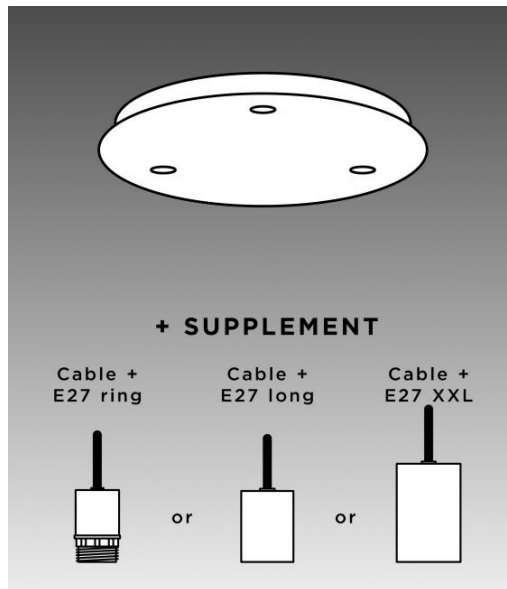

CEILING BASE 3 o

CEILING BASE 3 o

Base au plafond ronde pour 3 suspensions

BASE

Plaque : Ø20,5cm - Boîtier : Ø18 x 2cm

DONNÉES TECHNIQUES

DISTANCE entre les sorties de câbles : entraxe 13cm

DIAMETRE maximum des suspensions à placer : 25cm

AVEC DOUILLES (3 modèles)

E27 RING : douille avec anneau pour fixer une structure ou un abat-jour (câblage + douille : code 6563)

E27 LONG : douille longue pour une petite ou moyenne ampoule (câblage + douille : code 6564)