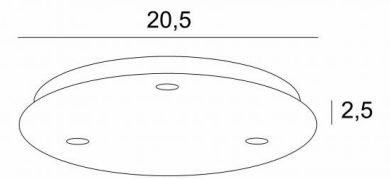

CEILING BASE 3 o

CEILING BASE 3 o

Base au plafond ronde pour 3 suspensions

BASE

Plaque : Ø20,5cm - Boîtier : Ø18 x 2cm

DONNÉES TECHNIQUES

DISTANCE entre les sorties de câbles : entraxe 13cm

DIAMETRE maximum des suspensions à placer : 25cm