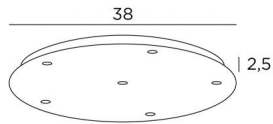

CEILING BASE 6 o

Base au plafond ronde pour 6 suspensions

BASE

Plaque : Ø38cm - Boîtier : Ø35 x 2,5cm

DONNÉES TECHNIQUES

En supplément, nous vous proposons les câbles avec douilles :

LES CABLES

Veillez consulter le **BON DE COMMANDE**. Nous vous proposons une version standard ou avec des câbles plus longs. Les câbles sont recouverts de tissu et assortis à la couleur de la base

AVEC DOUILLES (3 modèles)

E27 RING : douille avec anneau pour fixer une structure ou un abat-jour (câblage + douille : code 6563)

E27 LONG : douille longue pour une petite ou moyenne ampoule (câblage + douille : code 6564)

E27 XXL : douille longue et large pour une ampoule de grande taille (câblage + douille : code 6565)

FINITIONS DES MÉTAUX DISPONIBLES ET CODES

	01 - Blanc structuré - 7360 001
	02 - Noir structuré - 7360 002
	25 - Laiton satiné - 7360 025
	29 - Bronze griffé - 7360 029