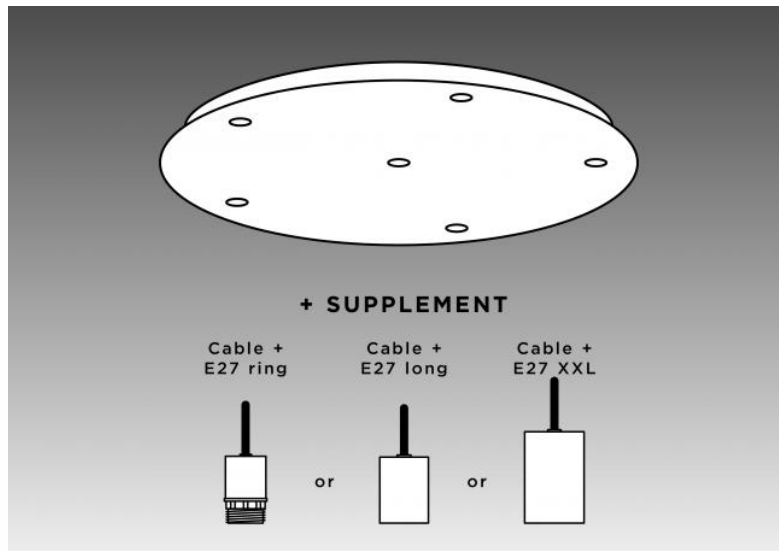

## CEILING BASE 6 o

CEILING BASE 6 o

Base au plafond ronde pour 6 suspensions

### BASE

Plaque : Ø38cm - Boîtier : Ø35 x 2,5cm

**E27 XXL** : douille longue et large pour une ampoule de grande taille (câblage + douille : code 6565)