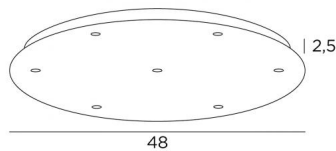

CEILING BASE 7 o

CEILING BASE 7 o

Base au plafond ronde pour 7 suspensions

BASE

Plaque : Ø48cm - Cadre : Ø45 x 2,5cm

DONNÉES TECHNIQUES

En supplément, nous vous proposons les câbles avec douilles :

LES CABLES