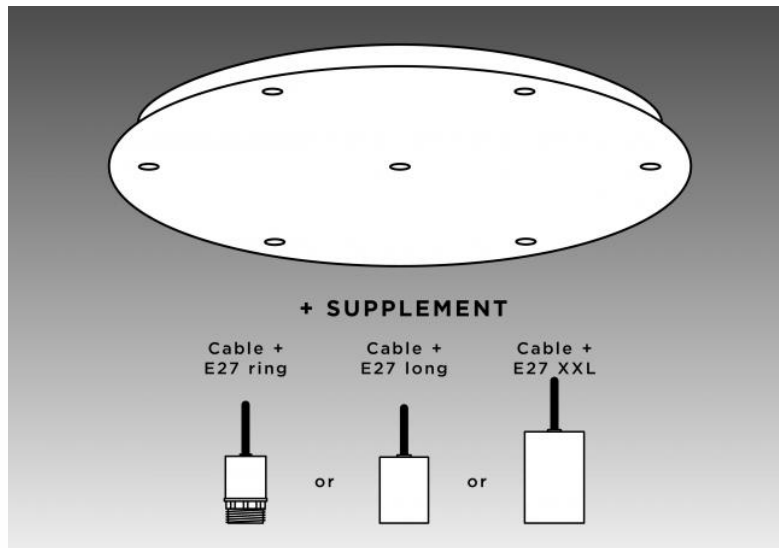

CEILING BASE 7 o

CEILING BASE 7 o

Base au plafond ronde pour 7 suspensions

BASE

Plaque : Ø48cm - Cadre : Ø45 x 2,5cm

DONNÉES TECHNIQUES

En supplément, nous vous proposons les câbles avec douilles :

LES CABLES

Veillez consulter le **BON DE COMMANDE**. Nous vous proposons une version standard ou avec des câbles plus longs. Les câbles sont recouverts de tissu et assortis à la couleur de la base

AVEC DOUILLES (3 modèles)

E27 RING : douille avec anneau pour fixer une structure ou un abat-jour (câblage + douille : code 6563)

E27 LONG : douille longue pour une petite ou moyenne ampoule (câblage + douille : code 6564)

E27 XXL : douille longue et large pour une ampoule de grande taille (câblage + douille : code 6565)