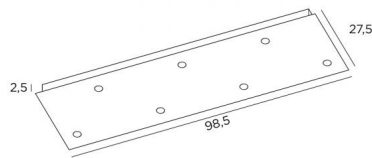

## CEILING BASE 7 #

CEILING BASE 7 #

Base au plafond rectangulaire pour 7 suspensions

### BASE

Plaque : 98,5 x 27,5cm - Cadre : 95,5 x 24,5 x 2,5cm