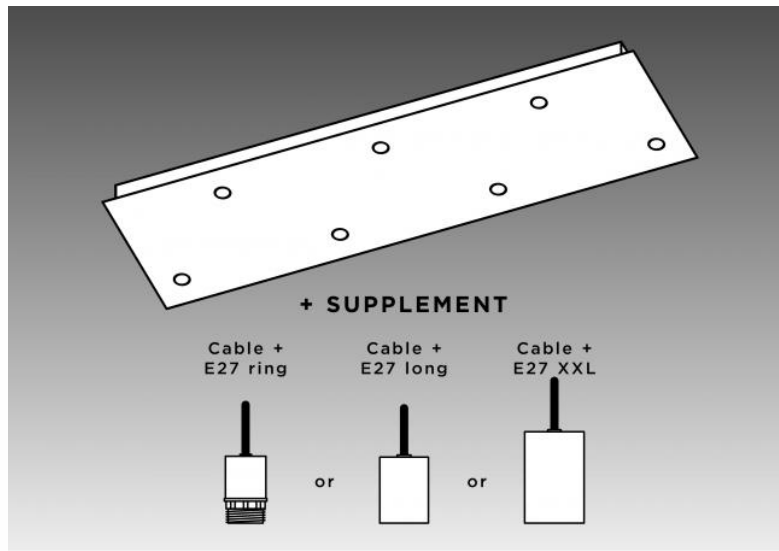

## CEILING BASE 7 #

CEILING BASE 7 #

Base au plafond rectangulaire pour 7 suspensions

### BASE

Plaque : 98,5 x 27,5cm - Cadre : 95,5 x 24,5 x 2,5cm

**E27 XXL** : douille longue et large pour une ampoule de grande taille (câblage + douille : code 6565)