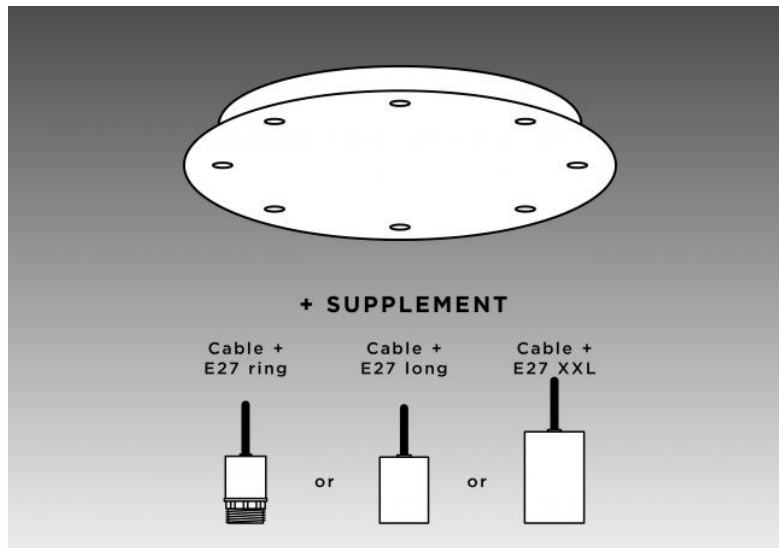

CEILING BASE 8 o

CEILING BASE 8 o

Base au plafond ronde pour 8 suspensions

BASE

Plaque : Ø30cm - Boîtier : Ø27 x 2,5cm

DONNÉES TECHNIQUES

En supplément, nous vous proposons les câbles avec douilles :

LES CABLES

E27 RING : douille avec anneau pour fixer une structure ou un abat-jour (câblage + douille : code 6563)

E27 LONG : douille longue pour une petite ou moyenne ampoule (câblage + douille : code 6564)

E27 XXL : douille longue et large pour une ampoule de grande taille (câblage + douille : code 6565)