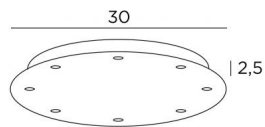

CEILING BASE 8 o

CEILING BASE 8 o

Base au plafond ronde pour 8 suspensions

BASE

Plaque : Ø30cm - Boîtier : Ø27 x 2,5cm

DONNÉES TECHNIQUES

En supplément, nous vous proposons les câbles avec douilles :

LES CABLES