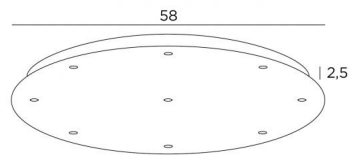

CEILING BASE 9 o

CEILING BASE 9 o

Base au plafond ronde pour 9 suspensions

BASE

Plaque : Ø58cm - Cadre : Ø55 x 2,5cm

DONNÉES TECHNIQUES

En supplément, nous vous proposons les câbles avec douilles :

LES CABLES