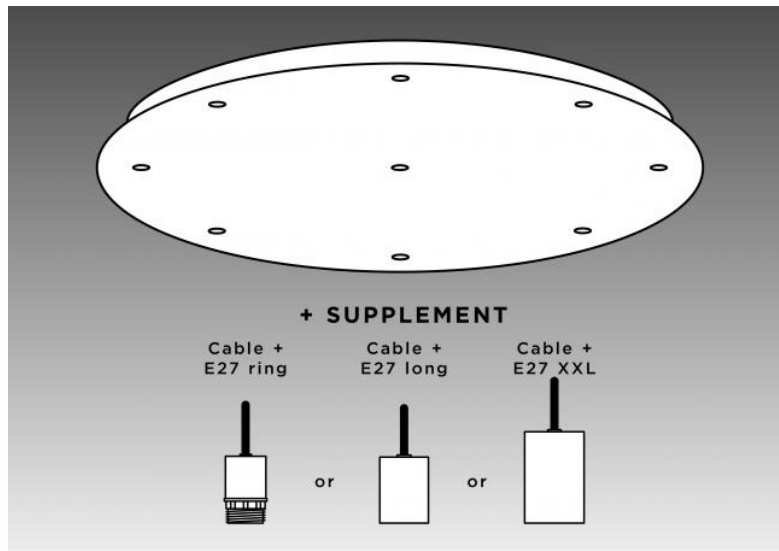

CEILING BASE 9 o

CEILING BASE 9 o

Base au plafond ronde pour 9 suspensions

BASE

Plaque : Ø58cm - Cadre : Ø55 x 2,5cm

DONNÉES TECHNIQUES

En supplément, nous vous proposons les câbles avec douilles :

LES CABLES

E27 RING : douille avec anneau pour fixer une structure ou un abat-jour (câblage + douille : code 6563)

E27 LONG : douille longue pour une petite ou moyenne ampoule (câblage + douille : code 6564)

E27 XXL : douille longue et large pour une ampoule de grande taille (câblage + douille : code 6565)