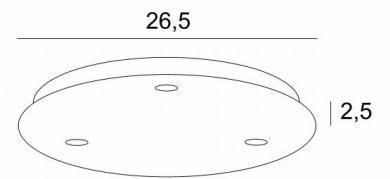

CEILING BASE A3 o

Base au plafond ronde pour 3 suspensions

BASE

Plaque : Ø26,5cm - Boîtier : Ø23,5 x 2cm

DONNÉES TECHNIQUES

DISTANCE entre les sorties de câbles : entraxe 15cm

DIAMETRE maximum des suspensions à placer : 29cm

En supplément, nous vous proposons les câbles avec douilles :

LES CABLES

Veillez consulter le **BON DE COMMANDE**. Nous vous proposons une version standard ou avec des câbles plus longs. Les câbles sont recouverts de tissu et assortis à la couleur de la base

AVEC DOUILLES (3 modèles)

E27 RING : douille avec anneau pour fixer une structure ou un abat-jour (câblage + douille : code 6563)

E27 LONG : douille longue pour une petite ou moyenne ampoule (câblage + douille : code 6564)

E27 XXL : douille longue et large pour une ampoule de grande taille (câblage + douille : code 6565)

FINITIONS DES MÉTAUX DISPONIBLES ET CODES

01 - Blanc structuré - 7335 001

02 - Noir structuré - 7335 002

25 - Laiton satiné - 7335 025

29 - Bronze griffé - 7335 029