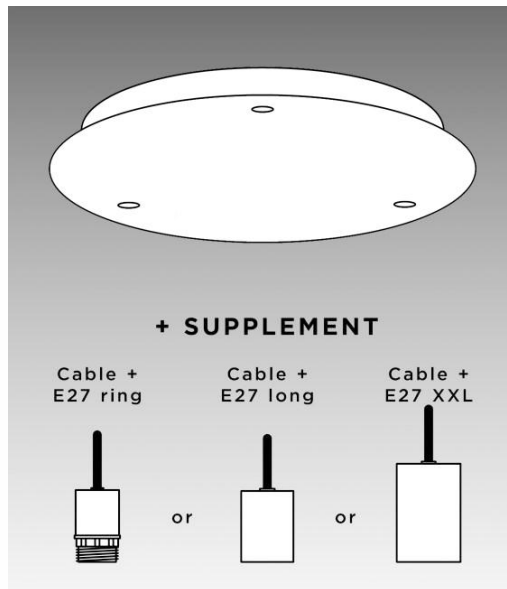

## CEILING BASE A3 o

CEILING BASE A3 o

Base au plafond ronde pour 3 suspensions

### BASE

Plaque : Ø26,5cm - Boîtier : Ø23,5 x 2cm

### DONNÉES TECHNIQUES

*DISTANCE* entre les sorties de câbles : entraxe 15cm

*DIAMETRE* maximum des suspensions à placer : 29cm

*En supplément, nous vous proposons les câbles avec douilles :*

**E27 XXL** : douille longue et large pour une ampoule de grande taille (câblage + douille : code 6565)