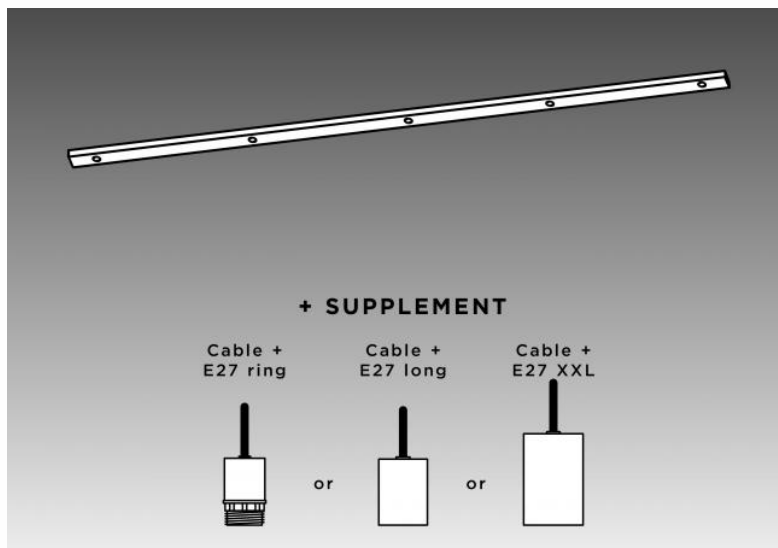

CEILING BASE L5

CEILING BASE L5

Base au plafond rectangulaire pour 5 suspensions

BASE

Boîtier : 123 x 3,2 x 2cm

DONNÉES TECHNIQUES

En supplément, nous vous proposons les câbles avec douilles :

LES CABLES

Veillez consulter le **BON DE COMMANDE**. Nous vous proposons une version standard ou avec des câbles plus longs. Les câbles sont recouverts de tissu et assortis à la couleur de la base

AVEC DOUILLES (3 modèles)

E27 RING : douille avec anneau pour fixer une structure ou un abat-jour (câblage + douille : code 6563)

E27 LONG : douille longue pour une petite ou moyenne ampoule (câblage + douille : code 6564)

E27 XXL : douille longue et large pour une ampoule de grande taille (câblage + douille : code 6565)