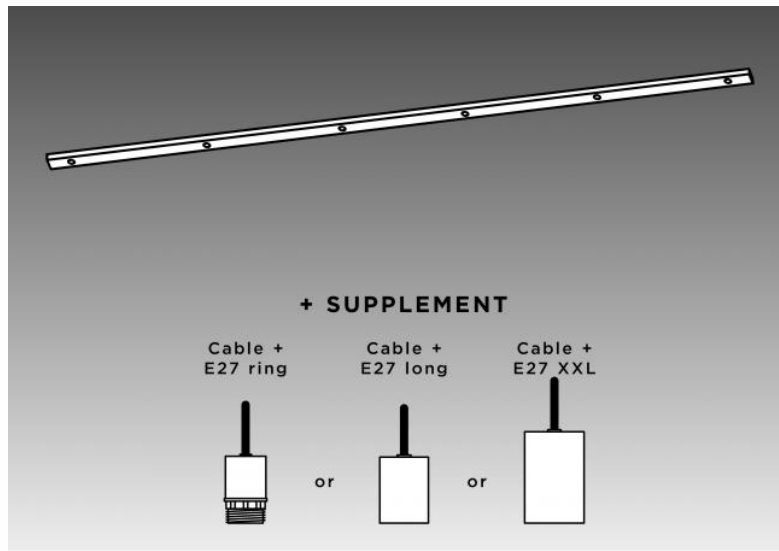

## CEILING BASE L6

CEILING BASE L6

Base au plafond rectangulaire pour 6 suspensions

### BASE

Boîtier : 153 x 3,2 x 2cm

**E27 XXL** : douille longue et large pour une ampoule de grande taille (câblage + douille : code 6565)