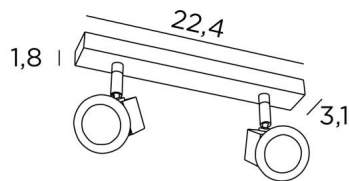

CERES 2

CERES 2 en blanc structuré

Réglette avec deux spots LED (douilles GU10 - 230V). Possibilité d'y placer des ampoules de très grande puissance. Existe également avec 1, 3 ou 4 spots placés sur base carrée ou sur réglette

DIMENSIONS HORS-TOUIT

L22,4 x 3,1cm H9,5→13,5cm
Spot : #3,2cm L5cm

BASE

22,4 x 3,1 x 1,8cm

DONNÉES TECHNIQUES

Deux spots montés sur rotules 360°

Deux douilles GU10

Pas de convertisseur : ce plafonnier fonctionne directement sur le 230V