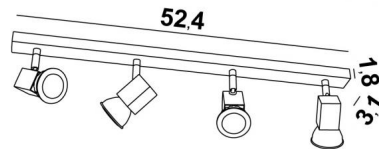

## CERES 4

CERES 4 en chrome satiné

Réglette avec quatre spots LED (douilles GU10 - 230V). Possibilité d'y placer des ampoules de très grande puissance. Existe également avec 1, 2, 3 ou 4 spots placés sur base carrée ou sur réglette

### DIMENSIONS HORS-TOUT

L52,4 x 3,1cm H9,5→13,5cm

Spot : #3,2cm L5cm

### BASE

52,4 x 3,1 x 1,8cm