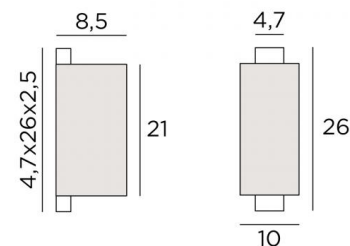

CHABAKA 1

CHABAKA 1 en bronze griffé avec abat-jour en Lin Bergen (tissu de catégorie 2)