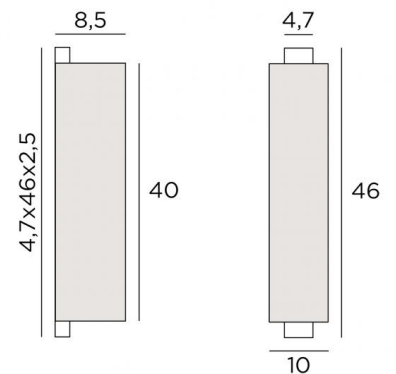

CHABAKA 2

CHABAKA 2 en bronze griffé avec abat-jour en Lin Naxos (tissu de catégorie 2)

Applique murale avec LED intégrés de lumière chaude. Abat-jour écran rectangulaire. Elle se décline dans un modèle plus petit

DIMENSIONS HORS-TOUIT

H46cm L10cm |→8,5cm

BASE

4,7 x 46 x 2,5cm

DONNÉES TECHNIQUES

Strips LED intégrés

Convertisseur : 24-240V 18W 0,3A

Consommation : 26W

ABAT-JOUR : DIMENSIONS & CODE

8,5x10x8,5 - 8,5x10x8,5 - 40cm

Code: 1526 + code tissu

Nous vous proposons plus de 150 matières et couleurs.

LIGHTING COLLECTION