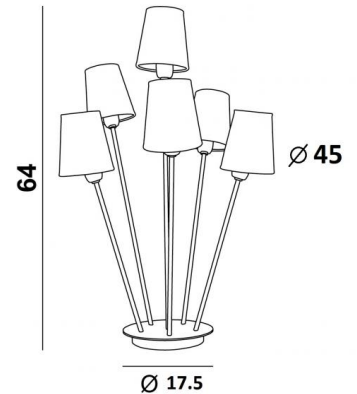

COLINE

COLINE en bronze médaille avec abat-jour en Coton (safran, rouge, fuchsia, milk-shake, flamenco, violet) = set CANDY (tissus catégorie 1)

Une jolie ambiance colorée à placer comme un bouquet de fleurs sur un meuble. Choix d'abat-jour entre un set CANDY (618) ou COSY (619)

DIMENSIONS HORS-TOUT

H64cm Ø45cm

BASE

Plaque : Ø17,5cm

Boîtier : Ø14 x 2,5cm

DONNÉES TECHNIQUES

Six douilles E14

Les tubes sont fixes

Ø7 - 10 - 11cm (x6)

Code: 2120 (x 6) + code tissu

Code: 2121618 (CANDY) + code tissu

Code: 2121619 (COSY) + code tissu

Nous vous proposons plus de 150 matières et couleurs.