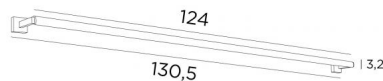

## CREMONE 125

CREMONE 125 en bronze griffé

Eclairage de tableau ou de bibliothèque avec module LED intégré. Lumière chaude. Le réflecteur est orientable sur 360°. Existe en trois tailles

### DIMENSIONS HORS-TOUIT

H5cm L130,5cm |→11,7cm

### BASE

#5 x 1,9cm (x2)