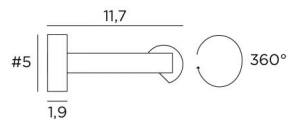

## CREMONE 125

CREMONE 125 en bronze griffé

Eclairage de tableau ou de bibliothèque avec module LED intégré. Lumière chaude. Le réflecteur est orientable sur 360°. Existe en trois tailles

### DIMENSIONS HORS-TOUIT

H5cm L130,5cm |→11,7cm

### BASE

#5 x 1,9cm (x2)

### DONNÉES TECHNIQUES

Module LED 230V intégré

Pas de convertisseur

Consommation : 29,6W

Luminosité : 3120lm

Température de couleur : 2700°K

Dimmable

Le réflecteur est orientable sur 360°