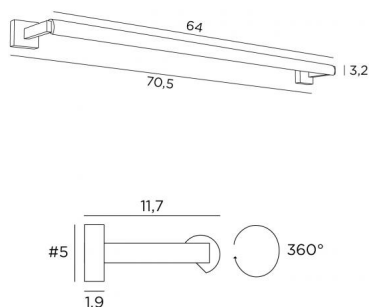

CREMONE 65

CREMONE 65 en bronze griffé

Eclairage de tableau ou de bibliothèque avec module LED intégré. Lumière chaude. Le réflecteur est orientable sur 360°. Existe en trois tailles

DIMENSIONS HORS-TOUIT

H5cm L70,5cm |→11,7cm

BASE

#5 x 1,9cm (x2)

DONNÉES TECHNIQUES

Module LED 230V intégré

Pas de convertisseur

Consommation : 14,8W

Luminosité : 1560lm

Température de couleur : 2700°K

Dimmable

Le réflecteur est orientable sur 360°

L'alimentation électrique est prévue dans une des deux bases murales

Deux patères pour fixer les bases au mur

(plan en PDF)

FINITIONS DES MÉTAUX DISPONIBLES ET CODES