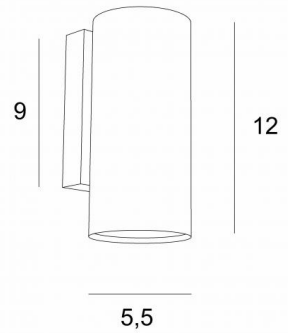

CROWN 1

CROWN 1 en bronze griffé

Applique avec un seul faisceau lumineux. Un grand classique qui a été revisité avec des dimensions plus imposantes et par un choix de nouvelles finitions.

En noir structuré, elle est magnifique. Elle donnera une belle touche lumineuse à votre décoration intérieure.

Existe avec deux faisceaux lumineux

DIMENSIONS HORS-TOUT

H12cm L5,5cm |→ 7,5cm

BASE

3,2 x 9 x 1,6cm

DONNÉES TECHNIQUES

Une douille GU10

Pas de transformateur