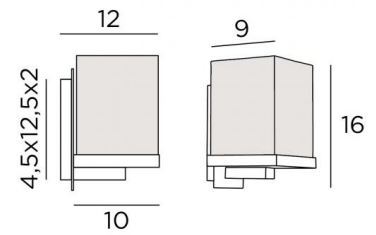

DAKKA

DAKKA en chrome satiné avec abat-jour en Maille fumée (tissu de catégorie 1)

Petite applique murale avec abat-jour carré. En paire, elle se place de part et d'autre d'un miroir ou d'un tableau. En d'autres lieux, elle crée une ambiance lumineuse discrète

#### DIMENSIONS HORS-TOUT

H16cm L10cm |→12cm

#### BASE

Plaque : 6,5 x 14,5cm

Boîtier : 4,5 x 12,5 x 2cm

#### DONNÉES TECHNIQUES

Une douille G9

Applique livrée avec une ampoule LED :

consommation de 4,5W

luminosité de 500lm

température de couleur de 2700°K

et non dimmable

Une patère pour fixer le boîtier au mur