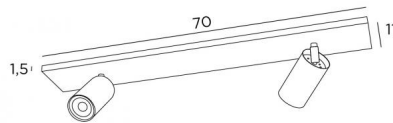

DEIMOS L2

DEIMOS L2 en noir structuré et nickel satiné (code 43)

Base rectangulaire extra-plate avec deux spots LED (douilles GU10 - 230V). Possibilité d'y placer des ampoules de très grande puissance

DIMENSIONS HORS-TOUT

L70 x 11cm H10→14cm

Spot : Ø6cm L11cm

BASE

70 x 11 x 1,5cm

DONNÉES TECHNIQUES

Deux spots montés sur rotules 360°

Deux douilles GU10

Une bague noire décorative à placer autour de chaque ampoule