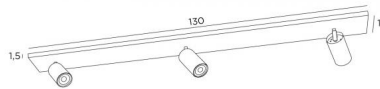

DEIMOS L3

DEIMOS L3 en noir structuré en laiton satiné (code 45)

Base rectangulaire extra-plate avec trois spots LED (douilles GU10 - 230V). Possibilité d'y placer des ampoules de très grande puissance

DIMENSIONS HORS-TOUT

L130 x 11cm H10→14cm

Spot : Ø6cm L11cm

BASE

130 x 11 x 1,5cm

DONNÉES TECHNIQUES

Trois spots montés sur rotules 360°

Trois douilles GU10

Une bague noire décorative à placer autour de chaque ampoule