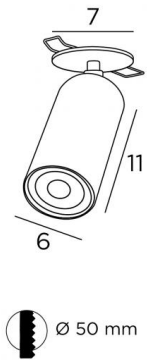

DEIMOS P1 o

DEIMOS P1 o en blanc structuré (code 01)

Spot LED à encastrer, plaque ronde, douille GU10 - 230V et possibilité d'y placer une ampoule de très grande puissance

DIMENSIONS HORS-TOUT

Ø7cm H10→14cm Spot : Ø6cm L11cm

BASE

Ø7 x 0,3cm

DONNÉES TECHNIQUES

Un spot monté sur rotule 360° et dimmable

Une douille GU10

Une bague noire décorative à placer autour de l'ampoule

Pas de convertisseur : ce spot fonctionne directement sur le 230V

ONLY
LED BULB

DIM

F

0,5m

I

KILO
0.57