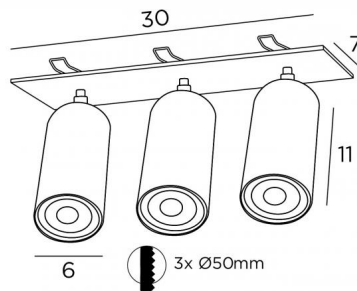

DEIMOS P3

DEIMOS P3 # en blanc structuré (code 01)

Trois spots LED sur plaque rectangulaire, à encastrer, douilles GU10 - 230V et possibilité d'y placer des ampoules de très grande puissance

DIMENSIONS HORS-TOUIT

L30 x 7cm H10→14cm Spot : Ø6cm L11cm

BASE

30 x 7 x 0,3cm

DONNÉES TECHNIQUES

Trois spots montés sur rotules 360° et dimmables

Trois douilles GU10

Une bague noire décorative à placer autour de chaque ampoule

Pas de convertisseur : ces spots fonctionnent directement sur le 230V

Placement : découper trois trous de 50mm dans le faux-plafond, connecter les câbles électriques et redresser les clips et les introduire dans les trous du faux-plafond

FINITIONS DES MÉTAUX DISPONIBLES ET CODES