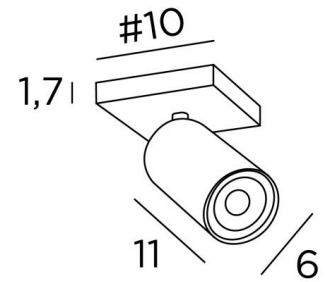

DEIMOS S1 #

DEIMOS S1 # en noir structuré et en laiton satiné (code 45)

Spot sur base carrée avec douille GU10 (230V). Possibilité d'y placer une ampoule LED de très grande puissance

DIMENSIONS HORS-TOUT

#10cm H10→14cm

Spot : Ø6cm L11cm

BASE

#10 x 1,7cm

DONNÉES TECHNIQUES

Un spot monté sur rotule 360°

Une douille GU10

Une bague noire décorative à placer autour de l'ampoule