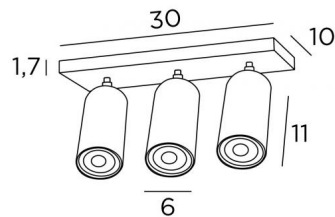

DEIMOS S3

DEIMOS S3 # en noir structuré (code 02)

Trois spots LED sur base rectangulaire avec douilles GU10 (230V). Possibilité d'y placer des ampoules de très grande puissance

DIMENSIONS HORS-TOUT

L30 x 11cm H10→14cm

Spot : Ø6cm L11cm

BASE

30 x 10 x 1,7cm

DONNÉES TECHNIQUES

Trois spots montés sur rotules 360°

Trois douilles GU10

Une bague noire décorative à placer autour de chaque ampoule

Pas de convertisseur : ce plafonnier fonctionne directement sur le 230V