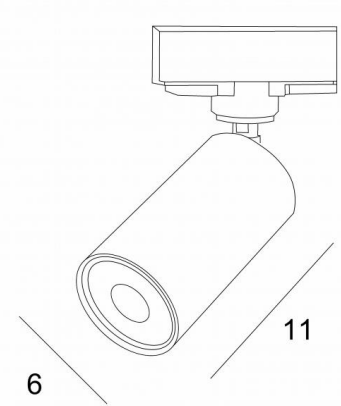

DEIMOS SPOT on rail

DEIMOS SPOT on rail en laiton satiné

Spot avec douille GU10 et adaptateur universel pour rail 230V. Possibilité d'y placer une ampoule LED de très grande puissance

DIMENSIONS HORS-TOUT

Spot : Ø6cm L11cm

DONNÉES TECHNIQUES

Un spot monté sur rotule 360°

Une douille GU10

Une bague noire décorative à placer autour de l'ampoule

Spot muni d'un adaptateur universel

Pas de convertisseur : ce spot fonctionne directement sur un rail (230V)