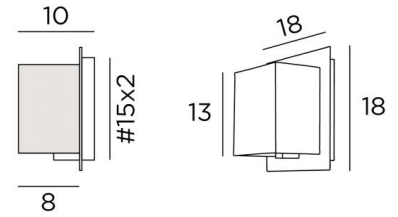

DEIR 1 #

DEIR 1 en bronze griffé avec abat-jour en Turda blond (tissu catégorie 3)

Petite applique murale avec abat-jour (écran rectangulaire). En paire, elle se place de part et d'autre d'un miroir ou d'un tableau. En d'autres lieux, elle crée une ambiance lumineuse discrète

DIMENSIONS HORS-TOUT

H18cm L18cm |→10cm

BASE

Plaque : #18cm

Boîtier : #15 x 2cm

DONNÉES TECHNIQUES

Une douille G9

Applique livrée avec une ampoule LED :

32 - Chrome satiné - 1533 032

ABAT-JOUR : DIMENSIONS & CODE

9x13x9 - 9x13x9 - 13cm

Code: 1534 + code tissu

Nous vous proposons plus de 150 matières et couleurs.