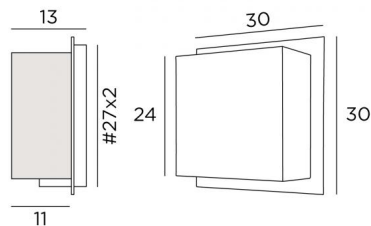

## DEIR 2 #

DEIR 2 en bronze griffé avec abat-jour en Maille vanille (tissu de catégorie 1)

Applique murale avec abat-jour (écran rectangulaire). D'une grande sobriété et d'une grande efficacité. Avec une ampoule LED très puissante, elle peut servir d'éclairage principal

### DIMENSIONS HORS-TOUT

H30cm L30cm |→13cm

### BASE

Plaque : #30cm

Boîtier : #27 x 2cm

### ABAT-JOUR : DIMENSIONS & CODE

11x24x11 - 11x24x11 - 24cm

Code: 1536 + code tissu

Nous vous proposons plus de 150 matières et couleurs.