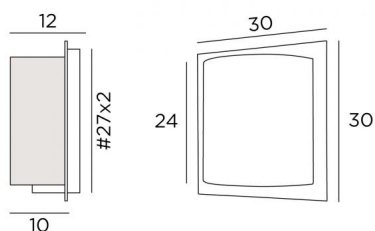

DEIR 2 o

DEIR 2 en bronze griffé avec abat-jour en Dreams bambou (tissu de catégorie 2)

Applique murale avec abat-jour (écran rond). D'une grande sobriété et d'une grande efficacité. Avec une ampoule LED très puissante, elle peut servir d'éclairage principal

DIMENSIONS HORS-TOUT

H30cm L30cm |→12cm

BASE

Plaque : #30cm

Boîtier : #27 x 2cm

DONNÉES TECHNIQUES

Une douille E27

Applique dimmable

Une patère pour fixer le boîtier au mur
(plan en PDF)

FINITIONS DES MÉTAUX DISPONIBLES ET CODES

29 - Bronze griffé - 1535 029

32 - Chrome satiné - 1535 032

ABAT-JOUR : DIMENSIONS & CODE

Ø24x11 - 24x11 - 24cm