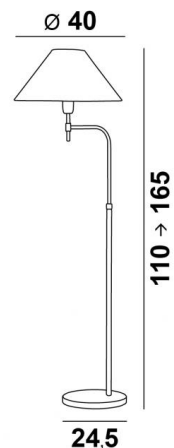

DENDERAH

DENDERAH en bronze griffé avec abat-jour en Trento basalte (tissu de catégorie 3)

Liseuse réglable en hauteur avec bras pivotant et abat-jour rond. Classique au design contemporain. L'abat-jour conique diffuse la lumière obliquement pour faciliter la lecture

DIMENSIONS HORS-TOUT

H110 → 165cm L40 → 45cm

BASE

Ø24,5 x 2,5cm

DONNÉES TECHNIQUES

Une douille E27 avec bague

Le bras est mobile sur 360°

Liseuse réglable en hauteur

ABAT-JOUR : DIMENSIONS & CODE

Ø12 - 40 - 23cm

Code: 1107 + code tissu

Nous vous proposons plus de 150 matières et couleurs.