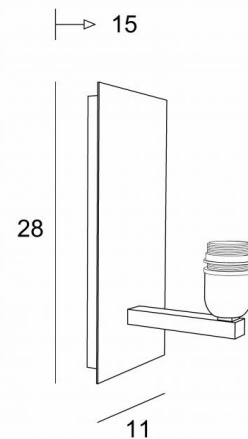

DENDOUR

Applique murale pour un abat-jour. Classique, efficace et très lumineuse

DIMENSIONS HORS-TOUT

H28cm L11cm |→15cm

BASE

Plaque : 11 x 28cm

Boîtier : 7,5 x 24,5 x 2cm

DONNÉES TECHNIQUES

Une douille E27 avec bague

Applique dimmable

Une patère pour fixer le boîtier au mur
(plan en PDF)

FINITIONS DES MÉTAUX DISPONIBLES ET CODES

29 - Bronze griffé - 1431 029

32 - Chrome satiné - 1431 032