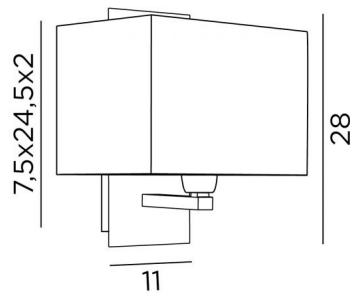

DENDOUR rect

DENDOUR en bronze griffé avec abat-jour Coton Pirée (tissu de catégorie 1)

Applique murale avec abat-jour rectangulaire. Classique, efficace et très lumineuse

DIMENSIONS HORS-TOUT

H28cm L30cm |→20,5cm

BASE

Plaque : 11 x 28cm

Boîtier : 7,5 x 24,5 x 2cm

DONNÉES TECHNIQUES

Une douille E27 avec bague

Applique dimmable

Une patère pour fixer le boîtier au mur

(plan en PDF)