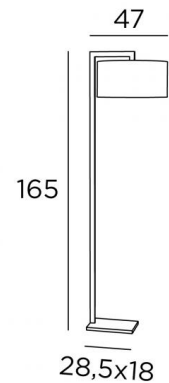

## DEP FLOOR

DEP FLOOR en bronze griffé avec abat-jour en Turda châtain (tissu de catégorie 3)

Lampadaire avec abat-jour cylindrique et diffuseur. Se décline également en un modèle de lampe à poser.  
Design épuré

### DIMENSIONS HORS-TOUT

H165cm | →47 x 42cm

### BASE

18 x 28,5 x 2cm

### ABAT-JOUR : DIMENSIONS & CODE

Ø42 - 42 - 20cm

+ *integral diffuser*

Code: 3132 + code tissu

Nous vous proposons plus de 150 matières et couleurs.