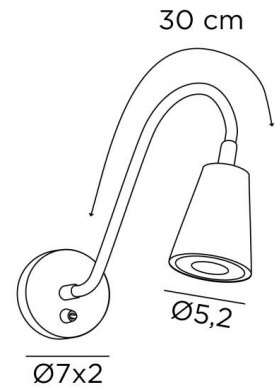

DESPINA

DESPINA en chrome satiné

Petite liseuse avec flexible et spot GU10 à placer près d'un lit. Minimaliste mais efficace, elle diffuse une lumière chaude et concentrée. Interrupteur à levier sur la base

#### DIMENSIONS HORS-TOUT

Ø7cm |→40cm

Spot : Ø2,8→5,3cm L7cm

#### BASE

Ø7 x 2cm

#### DONNÉES TECHNIQUES

Flex 30cm

Une douille GU10

Applique dimmable

Le spot est orientable sur 360°

Un interrupteur à levier

Une patère pour fixer le boîtier au mur

(plan en PDF)