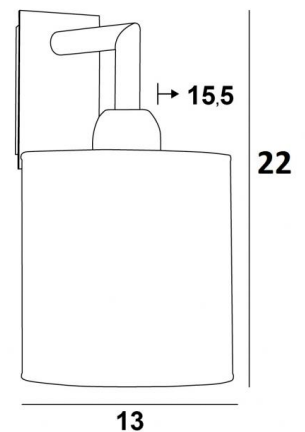

EDFOU 1 cyl

EDFOU 1 en bronze griffé avec abat-jour en Lin Naxos (tissu de catégorie 2)

Petite applique murale avec abat-jour rond cylindrique. Petite mais "très déco".
Avec une bonne ampoule LED, elle peut s'avérer très efficace.
Il existe un modèle un peu plus grand, voir [EDFOU 2 cyl](#)

DIMENSIONS HORS-TOUT

H22cm L13cm |→15,5cm

BASE

Plaque : 6,5 x 10,5cm
Boîtier : 4,5 x 8,5 x 2cm

DONNÉES TECHNIQUES

Une douille E27 avec bague
Applique dimmable
Une patère pour fixer le boîtier au mur
(plan en PDF)

FINITIONS DES MÉTAUX DISPONIBLES ET CODES

29 - Bronze griffé - 1125 029

32 - Chrome satiné - 1125 032

ABAT-JOUR : DIMENSIONS & CODE

Ø13 - 13 - 14cm

Code: 1201 + code tissu

Nous vous proposons plus de 150 matières et couleurs.