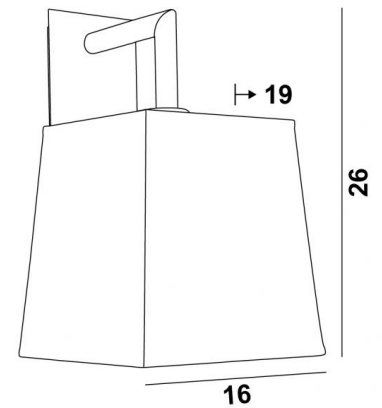

EDFOU 2

EDFOU 2 en chrome satiné avec abat-jour en Seta marron (tissu de catégorie 3)

Petite applique murale avec abat-jour carré. Petite mais "très déco".
Avec une bonne ampoule LED, elle peut s'avérer très efficace.
Il existe un modèle un peu plus petit, voir [EDFOU 1 #](#)

DIMENSIONS HORS-TOUT

H26cm L16cm |→19cm

BASE

Plaque : 8 x 13,5cm

Boîtier : 6 x 11,5 x 2cm

DONNÉES TECHNIQUES

Une douille E27 avec bague

Applique dimmable